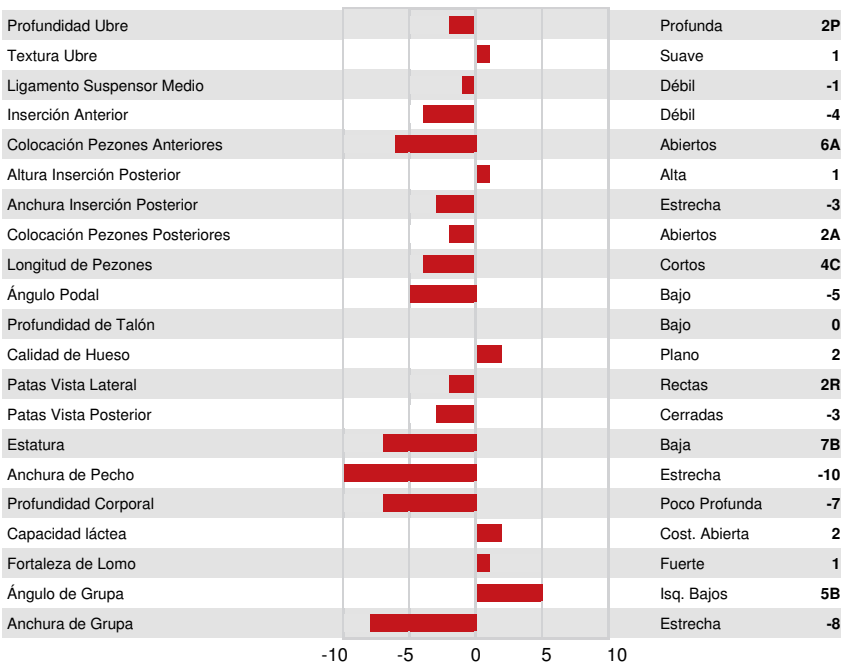

SALUD Y REPRODUCCIÓN

Immunity 81

Vida en el Rebaño	106	Inmunidad crías	91
Células Somáticas	92	Facilidad de Parto	108
Fertilidad Hijas	106	Facilidad Parto de las Hijas	100
Cond. Corporal	92	Resistencia a Enfermedades Metabólicas	99
Resist. Mastitis.	93	Calf Health	98
Persistencia de la lactación	105		

TIPO G Rebaños G Hijas 90% Rep. GPA 26* APR

Tipo	-3	Fortaleza Lechera	-7
Sistema Mamario	-2	Grupa	-1
Patas	2		

EDG LILLICO UNO 2130